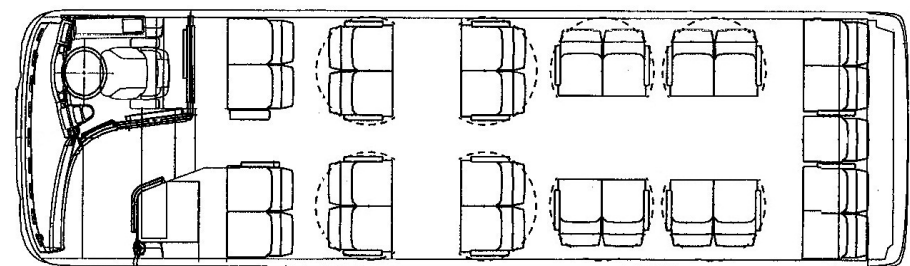

ハイデッカショート 8623 プレミアムサロン座席図 (2010/2)

通常 7 列 27 名(大型車)又は、8 列 33 名(特大車)の標準車両を

ウェルバスの特注プレミアムサロンでは、
 ハイグレードシート 6 列 25 席とゆったり配置。

2 列目から 5 列目までは、前後スライド&回転シート。

広々シートピッチが生み出すゆとりと
 バラエティーに富んだシートアレンジが、プレミアムな旅の演出をします。