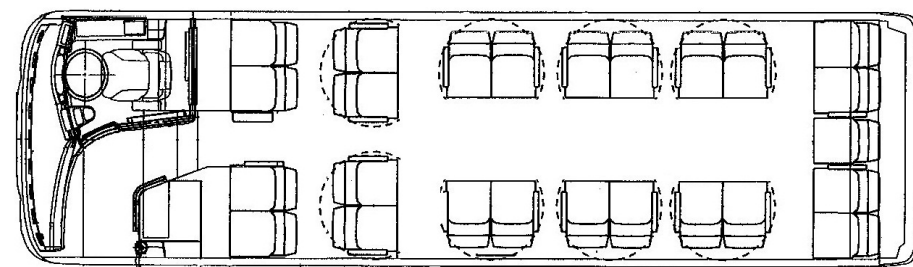

ハイデッカショート 8623 プレミアムサロン座席図 (2010/2)

通常 7 列 27 名(大型車)又は、8 列 33 名(特大車)の標準車両を

ウェルバスの特注プレミアムサロンでは、
 ハイグレードシート 6 列 25 席とゆったり配置。

2 列目から 5 列目までは、前後スライド&回転シート。

広々シートピッチが生み出すゆとりと
 バラエティーに富んだシートアレンジが、プレミアムな旅の演出をします。