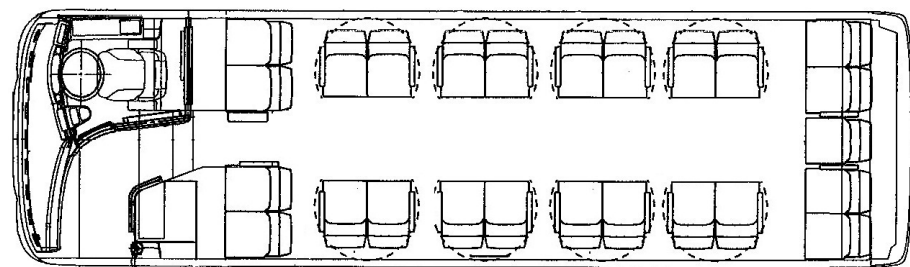

ハイデッカショート 8623 プレミアムサロン座席図 (2010/2)

通常 7 列 27 名(大型車)又は、8 列 33 名(特大車)の標準車両を

ウェルバスの特注プレミアムサロンでは、
 ハイグレードシート 6 列 25 席とゆったり配置。

2 列目から 5 列目までは、前後スライド&回転シート。

広々シートピッチが生み出すゆとりと
 バラエティーに富んだシートアレンジが、プレミアムな旅の演出をします。