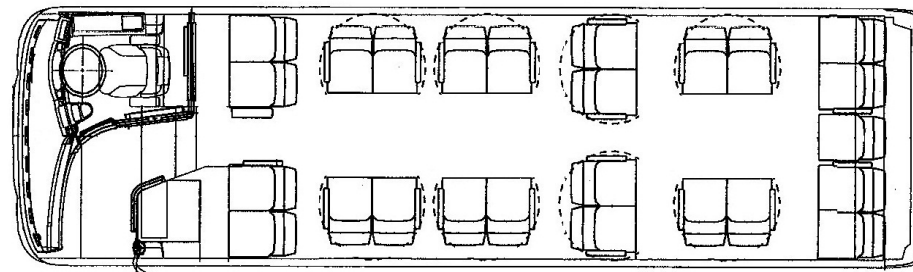

ハイデッカショート 8623 プレミアムサロン座席図 (2010/2)

通常 7 列 27 名(大型車)又は、8 列 33 名(特大車)の標準車両を

ウェルバスの特注プレミアムサロンでは、
 ハイグレードシート 6 列 25 席とゆったり配置。

2 列目から 5 列目までは、前後スライド&回転シート。

広々シートピッチが生み出すゆとりと
 バラエティーに富んだシートアレンジが、プレミアムな旅の演出をします。