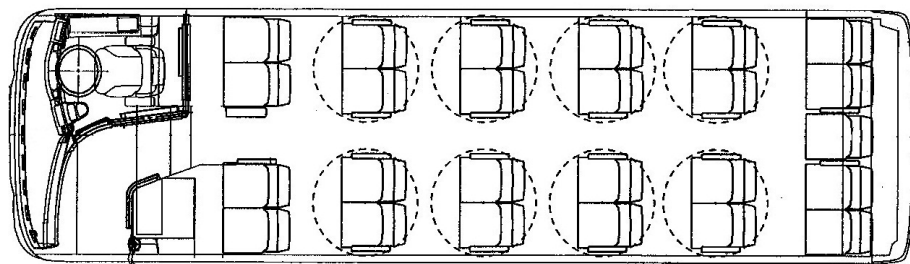

ハイデッカショート 8623 プレミアムサロン座席図 (2010/2)

通常 7 列 27 名(大型車)又は、8 列 33 名(特大車)の標準車両を

ウェルバスの特注プレミアムサロンでは、
 ハイグレードシート 6 列 25 席とゆったり配置。

2 列目から 5 列目までは、前後スライド&回転シート。

広々シートピッチが生み出すゆとりと
 バラエティーに富んだシートアレンジが、プレミアムな旅の演出をします。