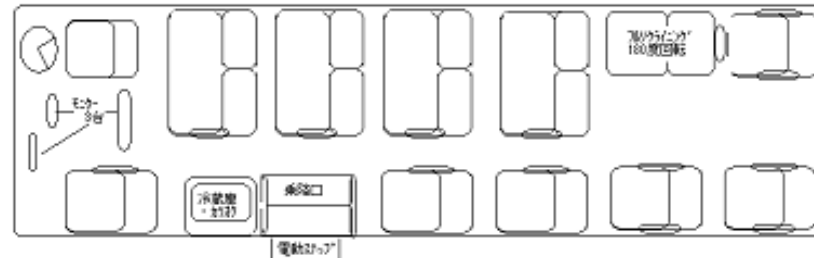

8601 座席図 (2009/1 更新)

大型バスより大きなシートが、優しく身体を包みます。

乗降口の段差は最高 19cm
 左右には、
 バス初の万能手すり。