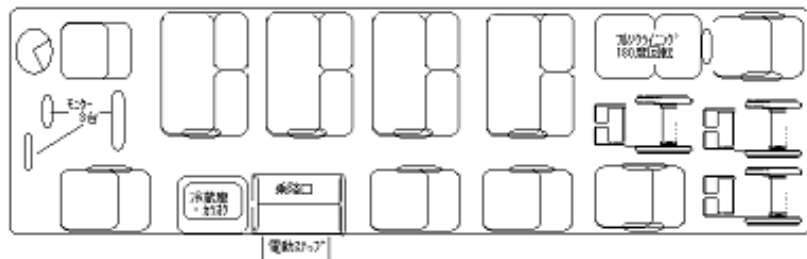

8601 座席図 (2009/1 更新)

大型バスより大きなシートが、優しく身体を包みます。

乗降口の段差は最高 19cm
 左右には、
 バス初の万能手すり。