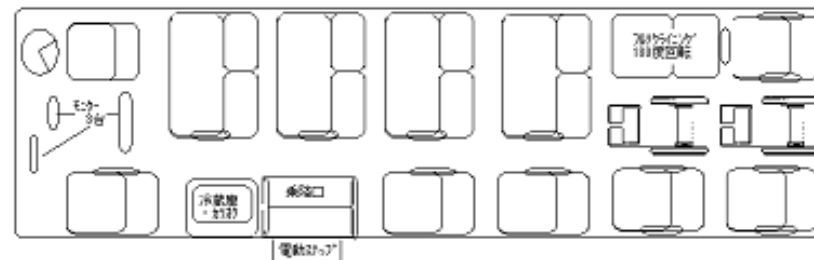

8601 座席図 (2009/1 更新)

大型バスより大きなシートが、優しく身体を包みます。

乗降口の段差は最高 19cm
 左右には、
 バス初の万能手すり。