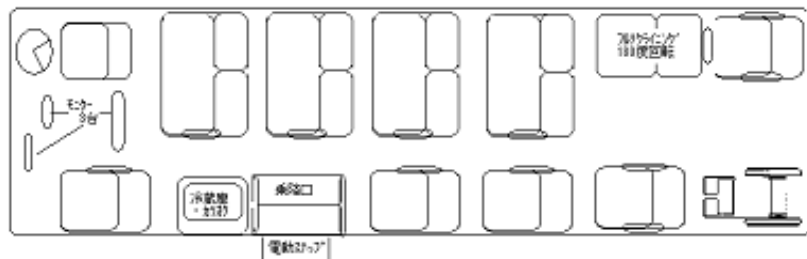

8601 座席図 (2009/1 更新)

大型バスより大きなシートが、優しく身体を包みます。

乗降口の段差は最高 19cm
 左右には、
 バス初の万能手すり。