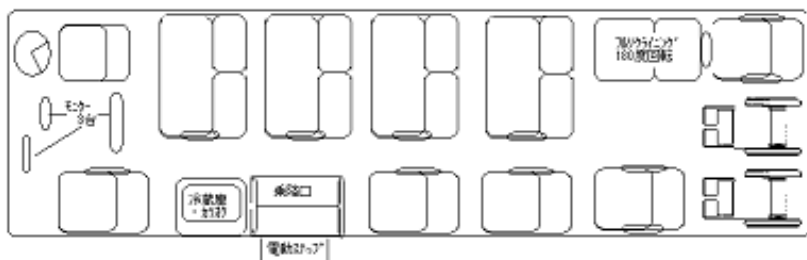

8601 座席図 (2009/1 更新)

大型バスより大きなシートが、優しく身体を包みます。

乗降口の段差は最高 19cm
 左右には、
 バス初の万能手すり。