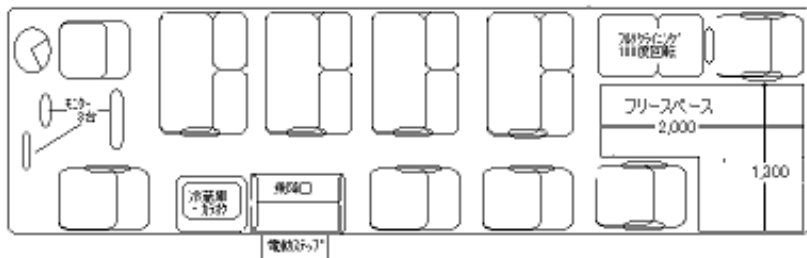

8601 座席図 (2009/1 更新)

大型バスより大きなシートが、優しく身体を包みます。

乗降口の段差は最高 19cm
 左右には、
 バス初の万能手すり。