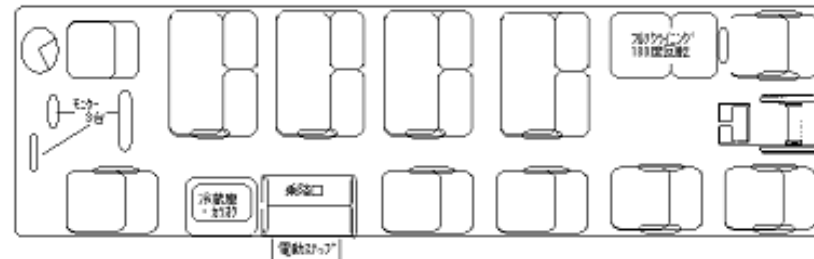

8601 座席図 (2009/1 更新)

大型バスより大きなシートが、優しく身体を包みます。

乗降口の段差は最高 19cm
 左右には、
 バス初の万能手すり。