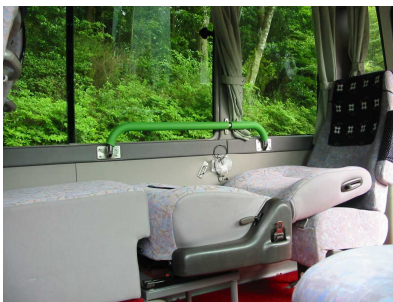

NOx・PM法適合車

ロイヤルラウンジ用シート

フリースペース
メイク・更衣・衣装室
1,500W コンセント
* 姿見鏡積込可

身体を包み込むシート(久留米かすり+灯心草)

仮眠用フルフラットシート(約 175CM)

後部フリースペースと間仕切りカーテン

静かで乗り心地がよいと好評です。

後部跳ね上げドア + 床下収納型電動油圧リフト