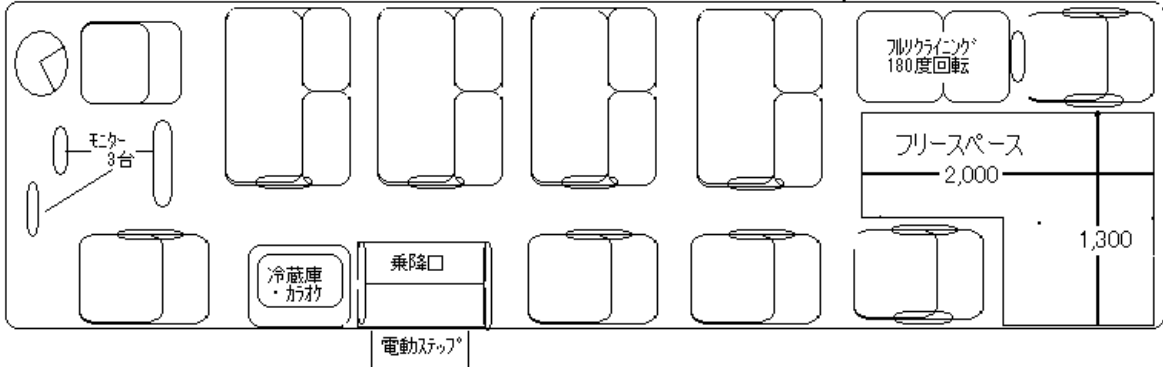

ロケバス・タレントバス

wel bus.

Universal Design
ウェルバス

日本バス協会加盟

8601

長さ7m 幅2m

高さ2.75m

有料道路区分 中型車

NOx・PM法適合車

ロイヤルラウンジ用シート

フリースペース
メイク・更衣・衣装室
1,500W コンセント
* 姿見鏡積込可

身体を包み込むシート(久留米かすり+灯心草)

仮眠用フルフラットシート(約 175CM)

後部フリースペースと間仕切りカーテン

静かで乗り心地がよいと好評です。

後部跳ね上げドア + 床下収納型電動油圧リフト